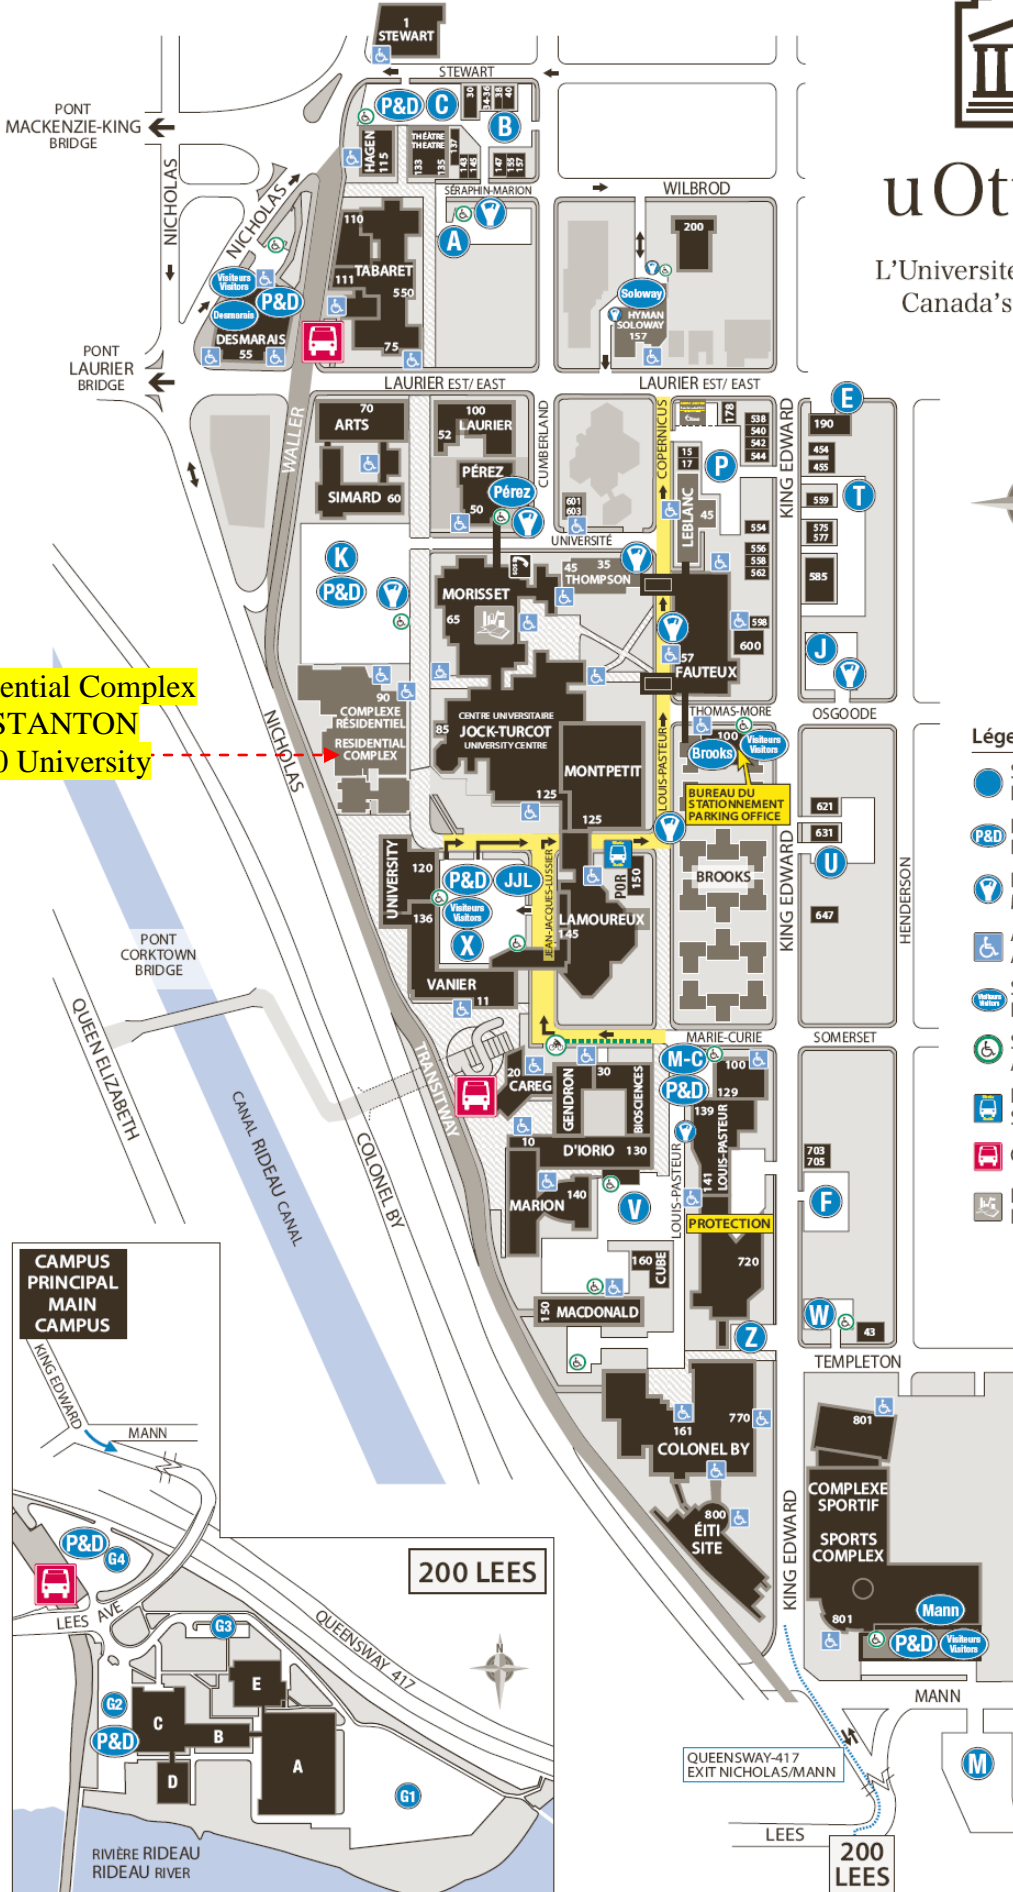

CAMPUS PRINCIPAL MAIN CAMPUS

uOttawa  
L'Université canadienne  
Canada's university

Residential Complex  
STANTON  
90 University

Légende / Legend

- Stationnement Parking Lot
- Distributrice de permis Pay & Display Parking
- Parcomètre Meter
- Accès Access
- Stationnement Parking Lot
- Stationnement accessible Accessible Parking
- Navette Shuttle
- OC Transpo
- Bibliothèque Library

CAMPUS PRINCIPAL  
MAIN CAMPUS